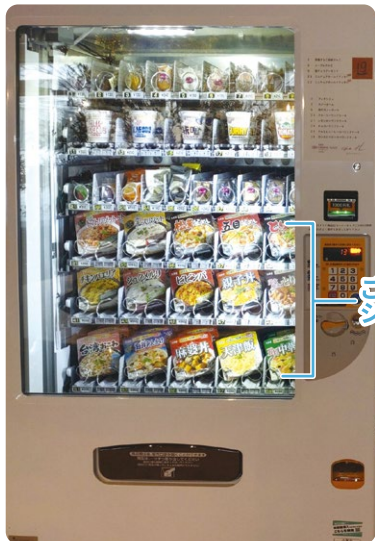

これぜんぶ入ります!

- カップ入りポテトスナック
- グミ・チョコ系のお菓子
- カップ焼きそば
- カップ麺
- フリーズドライスープ
- ご飯付きシリーズのレトルト食品
- アルファ米おにぎり

ニーズに合わせて色々選べる!

他のコラム割イメージは以下のスプレッドシートをご確認ください

設置事例

コンビニから遠い立地の為、軽食を販売出来る自動販売機を導入しました。

すぐに食べられる
ご飯付きシリーズが
よく売れています!