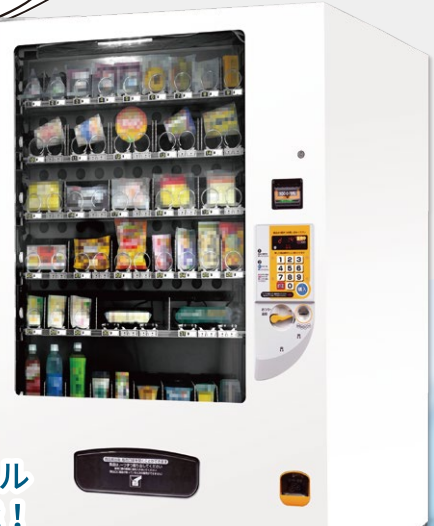

宿泊施設様には 「常温タイプ」の 機種がおすすめです!

3つのメリット

① 冷凍自販機よりも低コスト!

冷凍自販機に比べ、導入費用、電気代などのコストも安くすみます。※パルサーの場合

② すぐ食べられてお客様満足度 UP!

冷凍のお弁当は解凍までに10分程度かかることも…
常温の食品ならお腹がすいた時にすぐ食べられて便利!

③ 食品の管理が楽!

冷凍自販機の場合、商品を保管するためのストッカーの
購入やスペースが必要…
常温販売なら省スペース&保管コストもなくてすみます。

F-26AVM

コンベア / スパイラル
どちらにも対応可能!

F-30AVM

省スペースで
サブ機にも!

SD-M60VM

パイリンガル機能 &
キャッシュレスで
インバウンドに対応!

うちには
常温タイプが
あっているかも!

ご安心ください!!

これぜんぶ入ります!

- カップ入りポテトスナック
- グミ・チョコ系のお菓子
- カップ焼きそば
- カップ麺
- フリーズドライスープ
- ご飯付きシリーズのレトルト食品
- アルファ米おにぎり

ニーズに合わせて色々選べる!

他のコラム割イメージは以下のスプレッドシートをご確認ください

設置事例

コンビニから遠い立地の為、軽食を販売出来る自動販売機を導入しました。

すぐに食べられる
ご飯付きシリーズが
よく売れています!