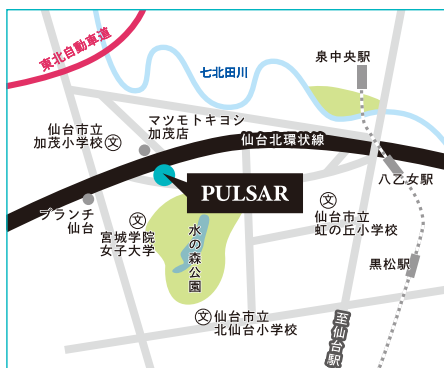

FAX:022-346-6878

東京支店 〒130-0025

東京都墨田区千歳3丁目15-17系井ビル1階北

事業内容

自動券売機 / 自動販売機 / セルフレジ / 無人店舗  
券売機・自販機レンタル / WEB制作  
SEO・WEB広告・アクセス解析  
オウンドメディア / 開発カスタマイズ  
メンテナンス・サポート / デザイン・UIデザイン

案内地図

仙台本社

東京支店(ショールーム)