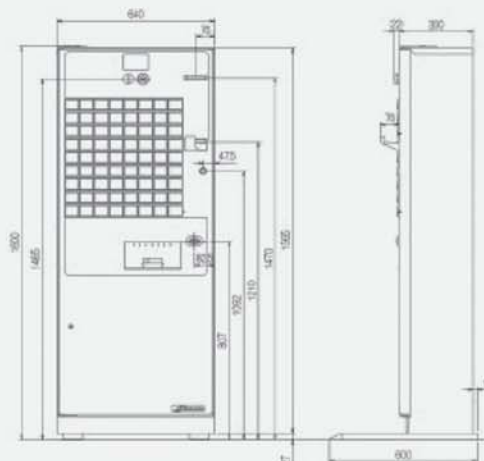

写真 POP 付き券売機はバルコだけ
 写真 POP 付 券売機
 VENDING MACHINE

券売機 JP 検索

<http://kenbaiki.jp>

▶ 外形寸法図 [単位: mm]

Size

KB-272NNS

型番	KB-272NNS	KB-172NNS
口座数	72 口座	
使用硬貨	500円 / 100円 / 50円 / 10円	
使用紙幣	10,000円 / 5,000円 / 2,000円 / 1,000円	2,000円 / 1,000円
最大投入金額	11,000円	9,990円
価格設定	10円 ~ 11,000円 (10円刻み)	10円 ~ 9,990円 (10円刻み)
紙幣入金枚数	480 ~ 600 枚	400 ~ 430 枚
約札収納枚数	約 300 枚 (非環流式)	—
硬貨約銭装置	ホッパー式 [自動検知、環流式] 収納枚数 [10円: 約 1,000枚] [50円: 約 850枚] [100円: 約 1,000枚] [500円: 約 350枚]	
金庫収納枚数	[10円: 約 1,000枚] [50円: 約 1,100枚] [100円: 約 1,000枚] [500円: 約 800枚]	
券券仕様	用紙: 感熱ロール紙 (57.5mm x 300mm) x 2巻 オプション: 印刷済み券 縦ミシン目 (30mm 巻以上) 横ミシン目	
券券時間	1.5秒以下 (30mm 券) リレー式	
外形寸法・質量	外形寸法 / 640mm(W) x 300mm(D) x 1592mm(H) 質量 / 約 96kg 以下	
仕様電源・消費電力	仕様電源 / AC100V ± 10% 50/60Hz 消費電力 / 約 101W (50/60Hz)	
設置環境	使用温度: 5 ~ 40℃ 保管温度: -10 ~ 60℃ 使用湿度: 35 ~ 80%RH (但し、結露しないこと) 保管湿度: 20 ~ 95%RH (但し、結露しないこと) 設置場所: 雨の当たらない水平な場所 (室内に際す) 据付工事: D 種据付工事	

効果的なチラシ、新印刷、シヨップカード、名刺、ダイレクトメールなど。

フレーム・ポスター

店舗に商品・価格がわかるポスターで安心感を与え、お店に入りやすく。

ポスター・のれん

店舗に、すぐお客様に提供できる商品・利益が高い商品を、ポスターに。

電子看板

店舗に大きなモニターを設置。動画でおいしそうなお品をアピール。

タバストリー