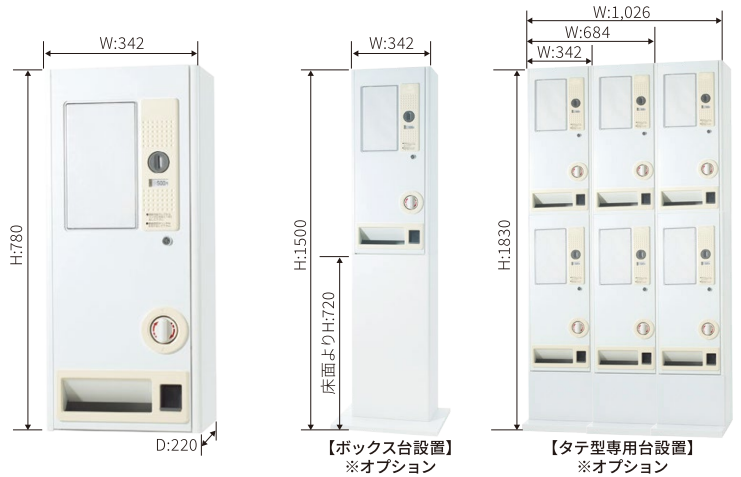

3種類の専用ケース(オプション別途販売)

サイズに合わせて様々な商品を販売する事が出来ます。

	①大サイズ 83(W)×35(D)×107(H)mm 最大セット数24個	【商品例】 衣類・雨具・タオル・バッグ 玩具・雑貨・生理用品
	②中サイズ 70(W)×30(D)×107(H)mm 最大セット数28個	【商品例】 おつまみ・アメニティ・マスク カード・靴下・下着・化粧品
	③小サイズ 50(W)×16(D)×70(H)mm 最大セット数60個	【商品例】 石鹸・アメニティ イヤホン

③小サイズのみ2箱出し設定が可能です→

最大600円まで価格設定可能

100円玉専用機となっており、100円～600円の価格設定が可能です。おつりの準備も必要なく、安心してお使いいただけます。

仕様

型式	無電源
外形寸法	342(W)×220(D)×780(H)mm
重量	18kg
販売選択数	1種類
購入操作	手動全面ハンドル操作
使用硬貨	100円硬貨専用(10円硬貨はオプション)
価格設定	100～600円(100円きざみ)
返却装置	エスクロ方式(任意返却機能)
オプション	ボックス台・タテ型専用台・カウンター・鍵付き金庫

外形寸法図(単位:mm)

設置場所一例

温泉・スパ・ジム	化粧室・レストルーム	病院・医療施設	ガソリンスタンド	コインランドリー	公園・動物園	リサイクルショップ・玩具店
石鹸・シャンプー・リンス カミソリ・おつまみ 化粧品・タオルなど	生理用品・ストッキング 下着・ティッシュなど	イヤホン・タオル マスク・下着・衣類など	清掃用タオル ワックス・会員カードなど	洗濯用洗剤 漂白剤・柔軟剤 ランドリーバッグなど	動物用のエサ 雨具・お土産など	トレーディングカード 中古玩具 キーホルダーなど