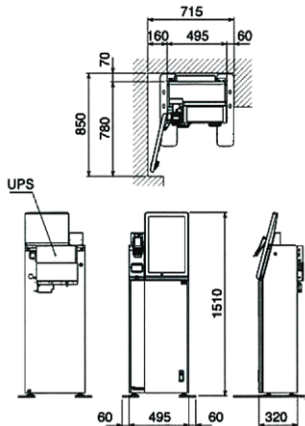

■概略仕様

製品名	T-D21TV(タワーモデル)	T-D21TV(カウンターモデル)
画面サイズ	22インチ縦型	
外形寸法	幅495mm×奥行320mm×高さ1510mm	幅495mm×奥行340mm×高さ675mm
券容量	・薄紙(厚さ75μm)・中厚紙(厚さ150μm) ・中厚紙半券(厚さ150μm):長さ168mm×1巻	
券寸法	幅58mm×高さ21mm、30mm、39mm、48mm、57mm、87mmより選択可能	
キッチンプリンター接続	接続台数 8台 同一チケット発行の複数箇所の出力は、プリンタグループ登録(最大4打)	
キッチンディスプレイ接続	キッチンディスプレイは調理モード/配膳モードの2つの切替え可能。表示フォーマットは7種選択。	
質量(重量)	約60kg	約30kg

■寸法図(単位:mm)

タワーモデル

カウンターモデル

- 専用屋内転倒防止板使用時の寸法。斜線部の範囲障害物火。
- 設定場所は、雨が直接かからない屋内の水平な場所にかぎる。
- カウンターモデル設置の場合は、テーブルの耐荷重は1台につき50kg以上とする。テーブルは製品の設置面積より広いこととテーブルの端から20mm以上奥に設置。右側に壁などがある場合は、60mm以上の間隔をあけて設置する。

■オプション