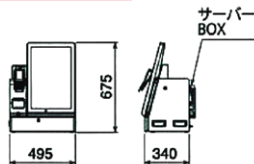

■概略仕様

製品名	T-D21TV(タワーモデル)	T-D21TV(カウンターモデル)
画面サイズ	22インチ縦型	
外形寸法	幅495mm×奥行320mm×高さ1510mm	幅495mm×奥行340mm×高さ675mm
券容量	・薄紙(厚さ75μm)・中厚紙(厚さ150μm) ・中厚紙半券(厚さ150μm):長さ168mm×1巻	
券寸法	幅58mm×高さ21mm、30mm、39mm、48mm、57mm、87mmより選択可能	
キッチンプリンター接続	接続台数 8台 同一チケット発行の複数箇所の出力は、プリンタグループ登録(最大4打)	
キッチンディスプレイ接続	キッチンディスプレイは調理モード/配膳モードの2つの切替え可能。表示フォーマットは7種選択。	
質量(重量)	約60kg	約30kg

■寸法図(単位:mm)

タワーモデル

カウンターモデル

- 専用屋内転倒防止板使用時の寸法。斜線部の範囲障害物火。
- 設定場所は、雨が直接かからない屋内の水平な場所にかぎる。
- カウンターモデル設置の場合は、テーブルの耐荷重は1台につき50kg以上とする。テーブルは製品の設置面積より広いこととテーブルの端から20mm以上奥に設置。右側に壁などがある場合は、60mm以上の間隔をあけて設置する。

■オプション