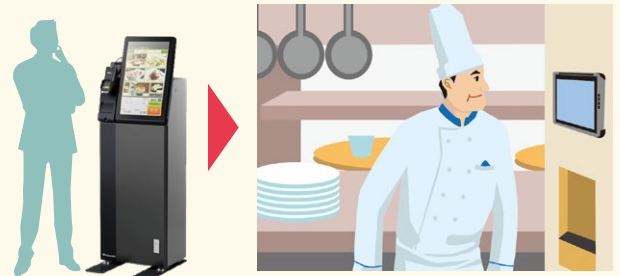

●フルセルフオペレーション

お客様が券売機で注文会計後、キッチンのディスプレイにオーダーが表示されます。調理完了後、フロアのディスプレイにて呼出表示され、お客様はカウンターで受取。スタッフは調理に専念することができます。

- ※製品の仕様・デザインの一部を予告なく変更することがあります。
- ※偽造・変造通貨及び外国通貨の使用に関しては、一切補償しかねます。
- ※製品写真は、警告・注意シールなどを省略している場合があります。
- ※印刷により、実際の色と異なる場合があります。
- ※ご使用の際は、取扱説明書をよくお読みのうえ、ただしくご使用ください。