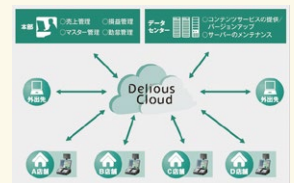

- ・クレジットカード決済(VISA、MASTERS、JCB等)
- ・電子マネー決済 流通・交通系(Suica、nanaco、iD、WAON、楽天Edy等)
- ・ペイ決済、QR決済

■主な機能

1 ユーザー目線の22インチ画面
 お客様が**一目でメニューを選択できる**、業界初のタテ型22インチタッチパネルを採用。縦方向の視線移動が実現し、メニュー選択と精算を円滑にサポートします。レイアウトも自由自在。

2 日・英・中(簡・繁)韓 多言語対応インバウンド対策
 最大5か国語に対応、大型タッチパネルを採用して、購入時もスマホのような直感的な操作で行えます。通常のボタン式の券売機に不慣れた外国人の方でも、戸惑う事も少なくお使いいただけます。インバウンド対策にもおすすめの機種です。

3 クラウドによる経営サポート
 クラウドサービス「Delious」を使えば、飲食店経営に必要な**各種データをネットワーク上で管理**できます。売上管理から勤怠管理、発注管理ができる為、飲食店経営を力強くサポートします。