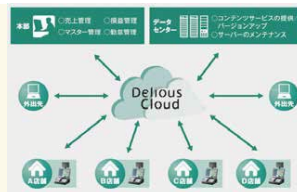

# ■主な機能

## 1 ユーザー目線の22インチ画面

お客様が一目でメニューを選択できる、業界初のタテ型22インチタッチパネルを採用。縦方向の視線移動が実現し、メニュー選択と精算を円滑にサポートします。レイアウトも自由自在。

## 2 スリム & ユニバーサルデザイン

大容量の金銭ホッパー内蔵式にもかかわらず、横幅500mmというスリム化が実現しました。ロール紙交換部を本体ユニットと分離し、日中の金銭部ドアの開閉が必要ないセキュリティ強化設計です。

## 3 クラウドによる経営サポート

クラウドサービス「Delious」を使えば、飲食店経営に必要な各種データをネットワーク上で管理できます。売上管理から勤怠管理、発注管理ができる為、飲食店経営を力強くサポートします。