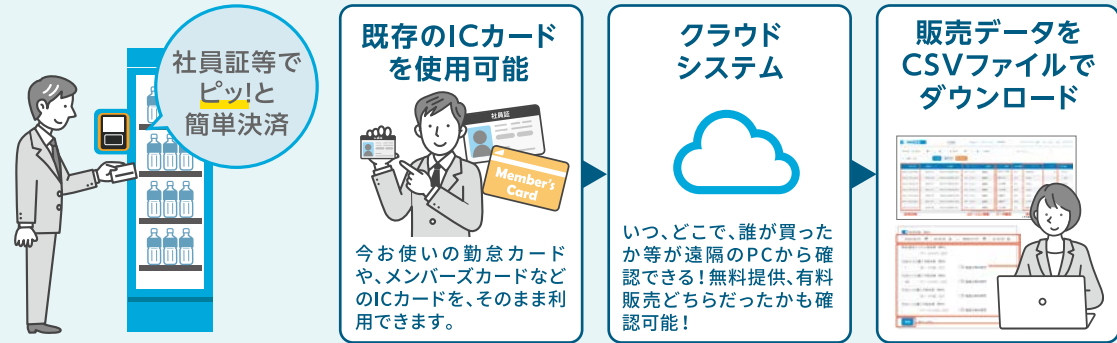

飲料

お菓子など食品

購入方法

【後払い】

【前払い】

購入データの設定

- ① JANコード、価格等設定データを作成
- ② キャッシュレス端末に流し込み

社員証決済機能 社員証等のICカードで決済ができます。福利厚生用におすすめです。

※主要なICカード(FeliCa・Mifare)に対応しています。
 ※ICカードの種類によっては追加費用が発生する場合があります。費用の有無はカードレイアウト情報受領後に判断いたします。

電源について

電源は本体、キャッシュレス端末にそれぞれ1本ずつ必要です。

スマートクーラーシリーズ仕様

型番	SD-190SC	SD-240SC	SD-280SC
外形寸法	W530mm+端末160mm D555mm H1557mm	W530mm+端末160mm D555mm H1837mm	W530mm+端末160mm D555mm H1987mm
内径寸法	W430mm D425mm H920mm	W430mm D425mm H1,200mm	W430mm D425mm H1,350mm
陳列段数	4段棚(3枚取外し調節可能+敷板1枚)	5段棚(4枚取外し調節可能+敷板1枚)	6段棚(5枚取外し調節可能+敷板1枚)
電源	単相100V 50/60Hz	単相100V 50/60Hz	単相100V 50/60Hz
消費電力	110/113W	111/117W	189/183W
年間消費電力	520kWh/年	555kWh/年	810kWh/年
圧縮機	全密閉型レシプロ式	全密閉型レシプロ式	全密閉型レシプロ式
冷媒	R600a	R600a	R600a
照明	LED(1本)	LED(1本)	LED(1本)
本体重量	47kg	54kg	58kg
最大設定価格	99,999円※決済ブランドごとに上限が異なります。	99,999円※決済ブランドごとに上限が異なります。	99,999円※決済ブランドごとに上限が異なります。
設定温度	0~10℃	0~10℃	0~10℃