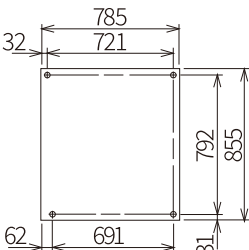

## コラム概略【段抜きの場合】

※商品販売可能寸法		シングルタイプの場合	ダブルタイプの場合
1 段目	抜き取り可	75mm以下	160mm以下
2 段目	下に40mm可変	318mm以下	奥行512mm
3 段目	上に40mm可変	209mm以下	奥行512mm
4 段目	上に10mm可変	176mm以下	奥行512mm
5 段目	下に40mm可変	178mm以下	奥行512mm
6 段目	固定	176mm以下	奥行512mm

### ●販売可能商品の目安

幅寸法	20~160mm
奥行寸法	20~100mm
高さ寸法	20~123mm
対角寸法	20~130mm

## 外形寸法図

### ●設置スペース (単位:mm)

※製品を上から見た状態