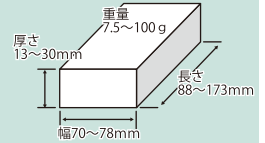

●東急ライフィア様

東急ライフィア様に、駐車サービス券販売用として導入致しました。オプションでラッピングを施し、雰囲気のある仕上がりになっています。品目は2品目に設定し、一品目における商品個数を増やすことで補填の回数を減らすことができます。

外形寸法図(単位:mm)

販売商品サイズと設定

60個 (29個) 【13個】	60個 (29個) 【13個】	60個 (29個) 【13個】	60個 (29個) 【13個】
1	2	3	4
20個 【4個】	20個 【4個】	20個 【4個】	20個 (9個) 【4個】
5	6	7	8
20個 【4個】	20個 【4個】	20個 【4個】	20個 (9個) 【4個】
9	10	11	12
20個 【4個】	20個 【4個】	20個 【4個】	20個 (9個) 【4個】
13	14	15	16
20個 【4個】	20個 【4個】	20個 【4個】	20個 (9個) 【4個】
17	18	19	20
20個 【4個】	20個 【4個】	20個 【4個】	20個 (9個) 【4個】
21	22	23	24

- ・個数は長さ88×幅70×厚さ13mmサイズの箱の収容数販売可能重量/7.5~50g(紙箱含む)
- ・()内は長さ173×幅78×厚さ13mmサイズの箱の収容数販売可能重量/15~100g(紙箱含む)
- ・【】内は長さ113×幅73×厚さ30mmサイズの箱の収容数販売可能重量/11~100g(紙箱含む)

※上記寸法は紙箱の出来上がり寸法の最大値とし、公差は(max0、min-1)とする。
※商品重量によって増減する場合がございます。
※搬出可能サイズ範囲外商品・販売商品重心が中心以外となる場合、詰まり・故障の原因となります。

■搬出可能サイズ(当社指定箱)

- ①長さ88mm×幅70mm×厚さ13mm
- ②長さ173mm×幅78mm×厚さ13mm
- ③長さ113mm×幅73mm×厚さ30mm

印字機能

【領収書印字例】

2019年02月07日 15:03

損金額 ¥2,000-

商品詰り *20コラム (¥7,000-)

発行VM_No: 123456-7890
発行ツリNo: 00000019