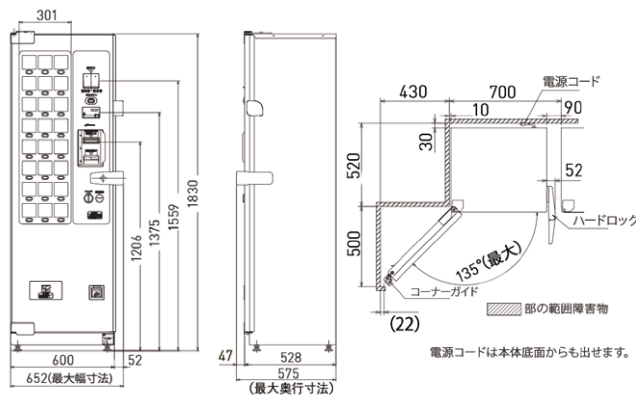

●東急ライフィア様

東急ライフィア様に、駐車サービス券販売用として導入致しました。オプションでラッピングを施し、雰囲気のある仕上がりになっています。品目は2品目に設定し、一品目における商品個数を増やすことで補填の回数を減らすことができます。

外形寸法図(単位:mm)

販売商品サイズと設定

60個 (29個) 【13個】	60個 (29個) 【13個】	60個 (29個) 【13個】	60個 (29個) 【13個】
1	2	3	4
20個 【4個】	20個 【4個】	20個 【4個】	20個 (9個) 【4個】
5	6	7	8
20個 【4個】	20個 【4個】	20個 【4個】	20個 (9個) 【4個】
9	10	11	12
20個 【4個】	20個 【4個】	20個 【4個】	20個 (9個) 【4個】
13	14	15	16
20個 【4個】	20個 【4個】	20個 【4個】	20個 (9個) 【4個】
17	18	19	20
20個 【4個】	20個 【4個】	20個 【4個】	20個 (9個) 【4個】
21	22	23	24

- ・個数は長さ88×幅70×厚さ13mmサイズの箱の収容数販売可能重量/7.5~50g(紙箱含む)
- ・()内は長さ173×幅78×厚さ13mmサイズの箱の収容数販売可能重量/15~100g(紙箱含む)
- ・【】内は長さ113×幅73×厚さ30mmサイズの箱の収容数販売可能重量/11~100g(紙箱含む)

※上記寸法は紙箱の出来上がり寸法の最大値とし、公差は(max0、min-1)とする。
※商品重量によって増減する場合がございます。
※搬出可能サイズ範囲外商品・販売商品重心が中心以外となる場合、詰まり・故障の原因となります。

■搬出可能サイズ(当社指定箱)

- ①長さ88mm×幅70mm×厚さ13mm
- ②長さ173mm×幅78mm×厚さ13mm
- ③長さ113mm×幅73mm×厚さ30mm

印字機能

【領収書印字例】

2019年02月07日 15:03

損金額 ¥2,000-

商品詰り *20コラム (¥7,000-)

発行VM_No: 123456-7890
発行ツリNo: 00000019