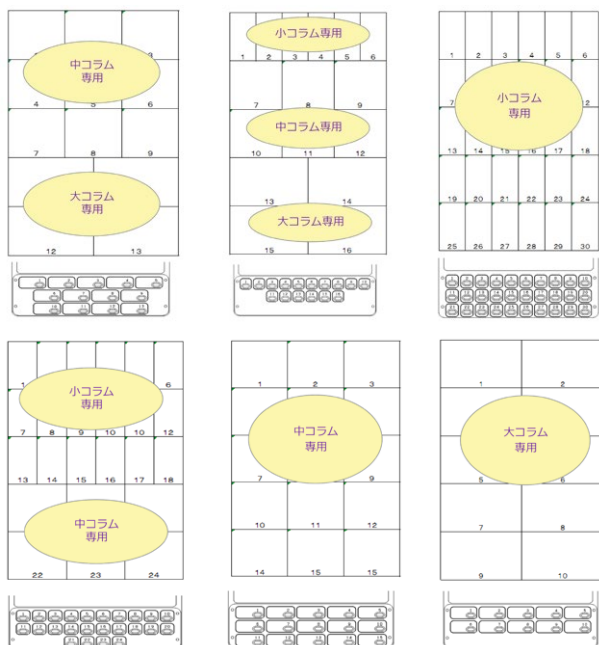

コラムパターンと押しボタンのご紹介