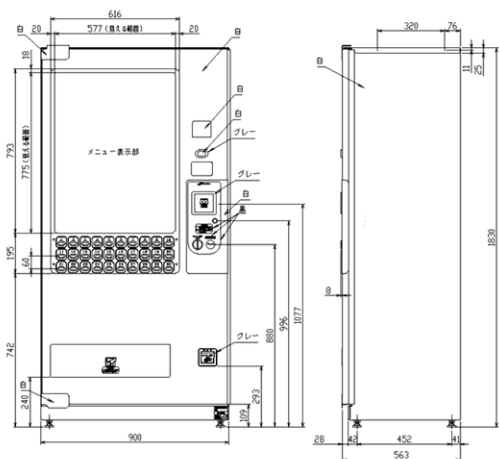

外形寸法図(単位:mm)

本データに含まれる内容のすべての著作権は、当社に帰属するか、当社が著作権者より許諾を得て使用しております。このため、当社および著作権者からの事前の許可無く無断で本データの一部およびすべてを複製、転載、送信、配布、貸与、変造、印刷することや本データに依拠したデザインの制作、SNS・Webサイトへの掲載、業務委託など第三者の利用に供することを禁止します。