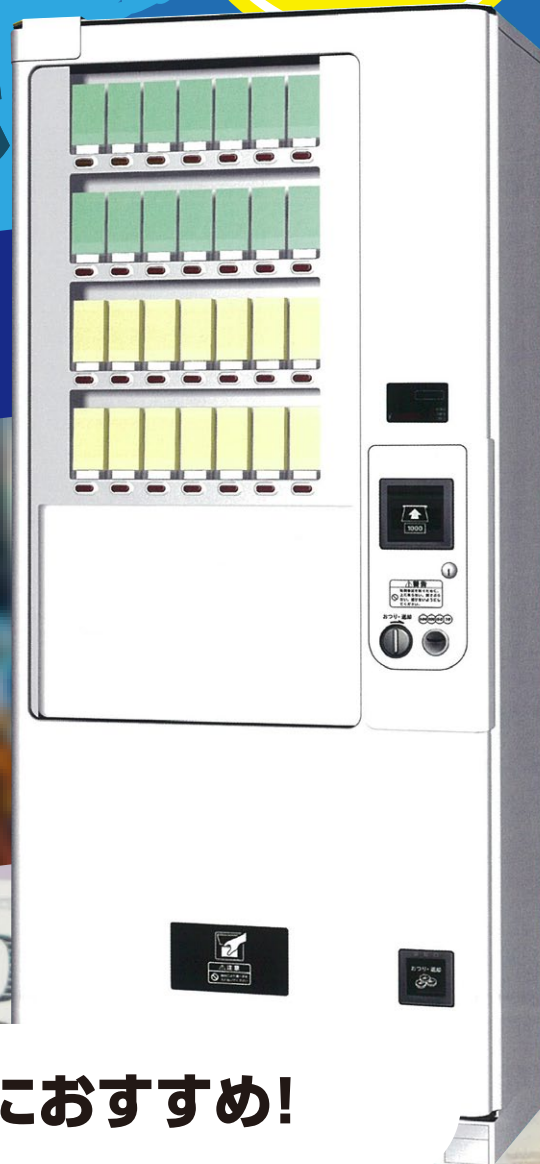

# 多目的汎用 自動販売機

S-28VN(T/B) | 28品目(T) 最大623個 | 28品目(B) 最大273個

トレカや金券のカード販売におすすめ!

商品 **28品目** **最大623個** と大容量の収容が可能!

屋外設置可能で様々なニーズに適應!

# アイデア次第で様々なものが販売できる

多目的汎用自動販売機S-28VNは、トレカや金券のカード類の販売に最適です。屋外設置が可能なおうえ、28品目までの様々な商品を販売することができます。防犯性も高く、設置後も安心です。

販売したい商品と商品サイズをご相談ください。