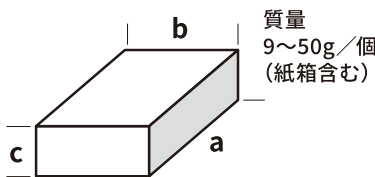

商品が見やすい!

省スペース 自動販売機

S-10VN | 7品目
最大320個

奥行き
33.2cmで
スリムな
ボディ!

大きな展示スペースで見やすさ抜群!

省スペースで設置場所に困らない!

ホテル・宿泊施設・病院・スポーツジムに!

商品

7品目

最大
320個

収納!

アイディア次第で様々な商品を販売可能!

大型の展示スペースを採用で商品が見やすいのが特徴のタイプS-10VN。厚さが薄いため搬入しやすく、設置場所の自由度も高いモデルです。省スペースなのでフロントやカウンターの片隅など、空いているスペースに設置できます。

※食品やお菓子など温度管理が必要なものは販売できません。
 ※搬出可能サイズ範囲外商品・販売商品重心が中心以外となる場合、詰まり・故障の原因となります。

外形寸法図(単位:mm)

販売商品サイズ ※商品の重心が中央にある場合

●紙箱(小)

a:102mm/b:57mm/c:25mm

●紙箱(大)

a:92mm/b:57mm/c:51mm

コラム別収容個数

S-10VN	1~3コラム	4~7コラム	(8)~(10)
紙箱小(102×57×25mm)約7g	35	47	9
紙箱大(92×57×51mm)約11g	-	23	4

自動販売機 SS10 仕様

型式	S-10VN		
電源定格	電源	AC100V ±10% 50/60Hz	
	消費電力	61/61W	
	蛍光灯本数	10W×3本	
外形仕様	外形寸法	W 550 × H 1635 × D 332mm (最大突起物を含めた奥行344mm以内)	
	重量	約79Kg	
	金銭	10円硬貨、50円硬貨、100円硬貨、500円硬貨、1000円紙幣、2000円紙幣	
販売機能	紙幣収容枚数	約200枚	
	収容個数	約320個: 紙箱小(長さ102×幅57×厚み25mmとして) 約104個: 紙箱大(長さ92×幅57×厚み51mmとして)	
	選択ボタン数	7ボタン	販売可能品目数 7品目
	搬出可能質量(1箱あたり)	8~50g以下/個(紙箱含む)	
価格設定	・7プライス(10円刻みに設定可能) ・価格設定方式 ①10キー方式 ②10キーと選択ボタンによる方 ③硬貨投入方式		
売上集計機能	①総売り上げ金額 ②コラム別売上 ③ブロック別売上金額		
販売履歴機能	前回から最新200回前までのデータ		
タイマー機能	販売時間設定機能、蛍光灯点灯時間設定機能		
リモコン	LEDバックライト		
予備コンセント	-		