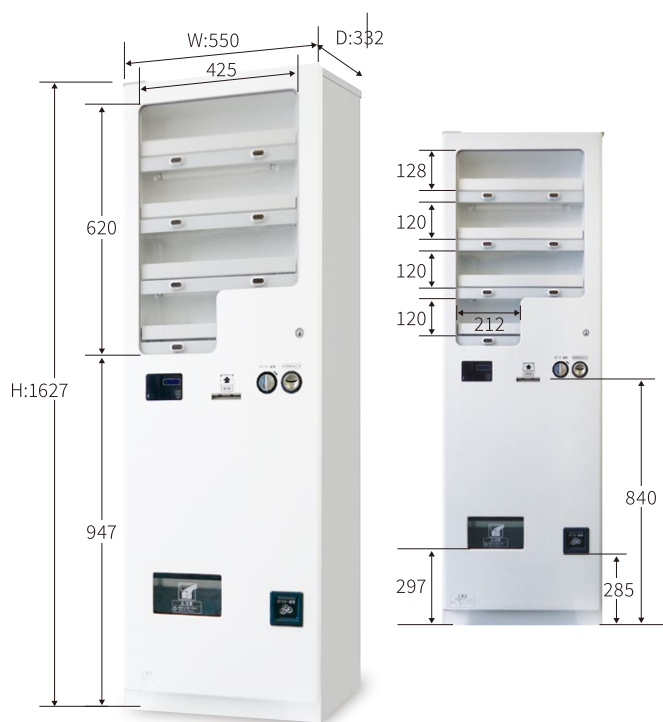

商品が見やすい!

省スペース 自動販売機

S-10VN | 7品目
最大320個

奥行き
33.2cmで
スリムな
ボディ!

大きな展示スペースで見やすさ抜群!

省スペースで設置場所に困らない!

ホテル・宿泊施設・病院・スポーツジムに!

商品

7品目

最大
320個

収納!

アイディア次第で様々な商品を販売可能!

大型の展示スペースを採用で商品が見やすいのが特徴のタイプS-10VN。厚さが薄いため搬入しやすく、設置場所の自由度も高いモデルです。省スペースなのでフロントやカウンターの片隅など、空いているスペースに設置できます。

※食品やお菓子など温度管理が必要なものは販売できません。
 ※搬出可能サイズ範囲外商品・販売商品重心が中心以外となる場合、詰まり・故障の原因となります。

外形寸法図(単位:mm)

販売商品サイズ ※商品の重心が中央にある場合

●紙箱(小)

a:102mm/b:57mm/c:25mm

●紙箱(大)

a:92mm/b:57mm/c:51mm

コラム別収容個数

S-10VN	1~3コラム	4~7コラム	(8)~(10)
紙箱小(102×57×25mm)約7g	35	47	9
紙箱大(92×57×51mm)約11g	-	23	4

自動販売機 SS10 仕様

型式	S-10VN		
電源定格	電源	AC100V ±10% 50/60Hz	
	消費電力	61/61W	
	蛍光灯本数	10W×3本	
外形仕様	外形寸法	W 550 × H 1635 × D 332mm (最大突起物を含めた奥行344mm以内)	
	重量	約79Kg	
	金銭	10円硬貨、50円硬貨、100円硬貨、500円硬貨、1000円紙幣、2000円紙幣	
販売機能	紙幣収容枚数	約200枚	
	収容個数	約320個: 紙箱小(長さ102×幅57×厚み25mmとして) 約104個: 紙箱大(長さ92×幅57×厚み51mmとして)	
	選択ボタン数	7ボタン	販売可能品目数 7品目
	搬出可能質量(1箱あたり)	8~50g以下/個(紙箱含む)	
価格設定	・7プライス(10円刻みに設定可能) ・価格設定方式 ①10キー方式 ②10キーと選択ボタンによる方 ③硬貨投入方式		
売上集計機能	①総売り上げ金額 ②コラム別売上 ③ブロック別売上金額		
販売履歴機能	前回から最新200回前までのデータ		
タイマー機能	販売時間設定機能、蛍光灯点灯時間設定機能		
リモコン	LEDバックライト		
予備コンセント	-		