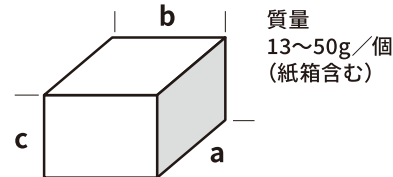

外形寸法図(単位:mm)

販売商品サイズ ※商品の重心が中央にある場合

●紙箱(小)

a:102mm/b:57mm/c:25mm

●紙箱(大)

a:92mm/b:57mm/c:51mm

コラム別収容個数

S-10VN	1~3コラム	4~7コラム	(8)~(10)
紙箱小(102×57×25mm)約7g	35	47	9
紙箱大(92×57×51mm)約11g	-	23	4

自動販売機 SS10 仕様

型式	S-10VN		
電源定格	電源	AC100V ±10% 50/60Hz	
	消費電力	61/61W	
	蛍光灯本数	10W×3本	
外形仕様	外形寸法	W 550 × H 1635 × D 332mm (最大突起物を含めた奥行344mm以内)	
	重量	約79Kg	
	金銭	10円硬貨、50円硬貨、100円硬貨、500円硬貨、1000円紙幣、2000円紙幣	
販売機能	紙幣収容枚数	約200枚	
	収容個数	約320個: 紙箱小(長さ102×幅57×厚み25mmとして) 約104個: 紙箱大(長さ92×幅57×厚み51mmとして)	
	選択ボタン数	7ボタン	販売可能品目数 7品目
	搬出可能質量(1箱あたり)	8~50g以下/個(紙箱含む)	
価格設定	・7プライス(10円刻みに設定可能) ・価格設定方式 ①10キー方式 ②10キーと選択ボタンによる方 ③硬貨投入方式		
売上集計機能	①総売り上げ金額 ②コラム別売上 ③ブロック別売上金額		
販売履歴機能	前回から最新200回前までのデータ		
タイマー機能	販売時間設定機能、蛍光灯点灯時間設定機能		
リモコン	LEDバックライト		
予備コンセント	-		