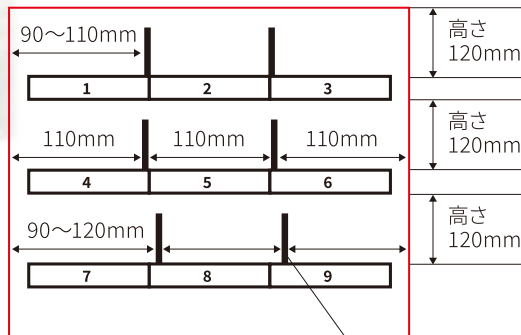

宿泊施設の時間外販売用として導入しました。ドリップコーヒーやお菓子、おせんべいなどの軽食を販売しています。

外形寸法図(単位:mm)

販売商品サイズと設定

商品出荷時の設定
※仕切り板6枚付属されています

仕切り板

9コラム(6コラムに変更可能)
スパイラルは商品に合わせて、
8~15ピッチで変更可能。
9コラム×15ピッチなら最大
135個(8品目)の商品を販売で
きます。

- オプション仕様
- ・スパイラルサポート板を使用する
と幅50mmの設定が可能
- ・スパイラルピッチ仕様:
8ピッチ/奥行き29.5mmピッチ

●スパイラル15ピッチの搬出可能商品サイズ
a: 14.5mm/b: 120mm/c: 110mm

●スパイラル8ピッチの搬出可能商品サイズ
a: 29.5mm/b: 120mm/c: 110mm

卓上物自動販売機仕様

型式	PSV9	
電源定格	電源	AC 100V 50/60Hz
	消費電力	待機時(LED点灯) 12.5W、動作中13W
	定格最大消費電力	18W(PSE申請)
	漏電遮断器	15mA(内蔵)
外形仕様	外形寸法	W 500 × H 655 × D 515 (mm)
	重量	商品搭載無 31.5Kg ±10% コインメックなど含む 33.0Kg ±10%
販売機能	商品の種類	食品 / 日用品
	コラム	6~9コラム設定可能 シングルスパイラル 18.5mmピッチ = 15ピッチ 33.5mmピッチ = 8ピッチ 24mmピッチ = 11ピッチ
	商品搬出方式	自然落下方式
制御と金銭	制御方式	VCCS方式
	貨幣識別	EUC82、EUC92シリーズ(Panasonic製コインメック)
	使用貨幣	10円硬貨、50円硬貨、100円硬貨、500円硬貨
	価格設定	10円~990円(10円単位)
冷却と加温	無 設置環境下での稼働	
省エネ装置	照明	LED照明(オプション部品)
付属品	標準付属品	EUC82、EUC92シリーズ(Panasonic製コインメック)
	オプション部品	キースイッチ、スパイラル、スパイラルサポート板、プリンタ、コインメック