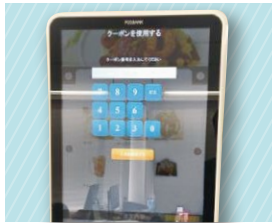

大画面タッチパネル式 キャッシュレス+現金券売機

GS-CK-C

5つの特徴

1 大型タッチパネル採用
27インチ大画面液晶で見やすさ抜群

2 多言語対応
様々な言語にも対応

3 マルチ決済に対応
QRコードなど様々な決済が可能

4 テイクアウトにも対応
軽減税率も自動でお任せ

5 IoT券売機
お支払いと同時にオーダー

売上データを
クラウド
管理

■各種機能

●QRコード決済 ※オプション

●クレジットカード決済 ※オプション

VISA))) ※ビザタッチ準備中

※電子マネーは別途開発が必要です。

●データ集計・分析

●クーポン機能

●オーダーエントリーシステム ※オプション

●内蔵プリンター

●POS連動 ※オプション

CLEVER POSとの連動可能

■現金部機能

硬貨 入金部

全ての硬貨を一括投入できます。

紙幣 入金部

全ての紙幣を一枚ずつ投入できます。

硬貨 払出部

硬貨がおつりとして払出されます。

紙幣 払出部

1000円札がおつりとして払出されます。

■仕様

CPU	Intel® Celeron® J1900 (2M Cache, 2.0/2.42 GHz(Burst), 4 Cores), Fanless
メモリ	4GB Standard, DDR3L 1600 MT/s, Socket 1 x SODIMM
OS	Windows 10 IoT Enterprise
ディスプレイ	27インチ TFT LCD
タッチパネル	投影型静電容量方式
解像度	1080 × 1920dot
電源	24V 6.35A AC アダプター
ストレージ	2.5インチ SSD 64GB
外径寸法 (W×H×D)	上部：426 × 880 × 140mm
	下部：426 × 790 × 140mm
	ベースプレート：600 × 10 × 450mm
重量	上部：15kg
	下部：13kg
	ベースプレート：20kg