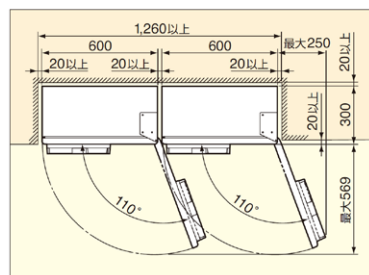

G-2GTV-A / G-2GTV-B

G-2BTV

G-2STV

| 型式 | G-2GTV-A | G-2GTV-B | G-2BTV | G-2STV |
|----------------|--|--|--|--|
| 口座数 | 最大72口座 | 最大72口座 | 最大64口座 | 最大24口座 |
| 使用通貨 | 紙幣 一万円、五千円、二千円、千円 500円、100円、50円、10円 | 硬貨 二千円、千円 500円、100円、50円、10円 | 紙幣 二千円、千円 500円、100円、50円、10円 | 硬貨 二千円、千円 500円、100円、50円、10円 |
| 2024年度新紙幣 | 対応可能(要改造) | 対応可能(要改造) | 対応可能(要改造) | 対応可能(要改造) |
| 価格設定 | 10~99,990円 | 10~10,000円 | 10~10,000円 | 10~10,000円 |
| 紙幣収納枚数 ※官封券 | 一万円×約300枚 五千円×約300枚 二千円×約100枚 千円×約800枚 | 二千円、千円混合×約600枚 | 二千円、千円混合×約600枚 | 千円×約600枚 |
| 釣り銭容量 | 500円×約350枚 100円×約1,000枚 50円×約600枚 10円×約1,000枚 | 500円×約350枚 100円×約1,000枚 50円×約600枚 10円×約1,000枚 | 500円×約350枚 100円×約1,000枚 50円×約600枚 10円×約1,000枚 | 500円×約70枚 100円×約77枚 50円×約82枚 10円×約92枚 サブチューブ 100円×約87枚または10円×約100枚 |
| 券仕様 | 24~120mm×57.5mm | 24~120mm×57.5mm | 30~90mm×57.5mm | 38~60mm×57.5mm |
| 券容量 | 300mロール紙(30mm券の場合約10,000枚) | 300mロール紙(30mm券の場合約10,000枚) | 300mロール紙(30mm券の場合約10,000枚) | 50mロール紙(38mm券の場合約1,300枚) |
| 使用電源 | AC100V±10V(50/60Hz) | AC100V±10V(50/60Hz) | AC100V±10V(50/60Hz) | AC100V±10V(50/60Hz) |
| 消費電力 | 定格(最大) 260/268W 待機時86/84W (50/60Hz) | 定格(最大) 105/105W 待機時89/89W (50/60Hz) | 定格(最大) 83/84W 待機時28W (50/60Hz) | 定格(最大) 31W 待機時16W (50/60Hz) |
| 使用環境 | 屋内、温度0°C~35°C、 湿度20%~90%RH(結露なきこと) | 屋内、温度0°C~35°C、 湿度20%~90%RH(結露なきこと) | 屋内、温度0°C~35°C、 湿度20%~90%RH(結露なきこと) | 屋内、温度0°C~35°C、 湿度20%~90%RH(結露なきこと) |
| 外形寸法 | 650(W)×300(D)×1,600(H)mm (突起部を除く) | 650(W)×300(D)×1,600(H)mm (突起部を除く) | 600(W)×300(D)×1,600(H)mm (突起部を除く) | 310(W)×250(D)×578.2(H)mm (突起部を除く) |
| 質量 | 145kg | 118kg | 98kg | 37kg |
| キャッシュレス決済対応 | 電子マネー QR決済 クレジット決済 | 可能(オプション) 不可 不可 | 不可 不可 不可 | 可能(オプション) 可能(オプション) タッチ決済のみ可能(オプション) |
| インボイス対応 | 対応 | 対応 | 対応 | 対応 |