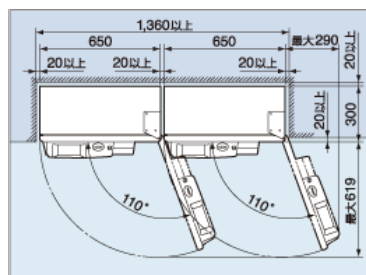

G-2GTV-A / G-2GTV-B

G-2BTV

G-2STV

| 型式 | G-2GTV-A | G-2GTV-B | G-2BTV | G-2STV |
|----------------|--|--|--|--|
| 口座数 | 最大72口座 | 最大72口座 | 最大64口座 | 最大24口座 |
| 使用通貨 | 紙幣 一万円、五千円、二千円、千円 500円、100円、50円、10円 | 硬貨 二千円、千円 500円、100円、50円、10円 | 紙幣 二千円、千円 500円、100円、50円、10円 | 硬貨 二千円、千円 500円、100円、50円、10円 |
| 2024年度新紙幣 | 対応可能(要改造) | 対応可能(要改造) | 対応可能(要改造) | 対応可能(要改造) |
| 価格設定 | 10~99,990円 | 10~10,000円 | 10~10,000円 | 10~10,000円 |
| 紙幣収納枚数 ※官封券 | 一万円×約300枚 五千円×約300枚 二千円×約100枚 千円×約800枚 | 二千円、千円混合×約600枚 | 二千円、千円混合×約600枚 | 千円×約600枚 |
| 釣り銭容量 | 500円×約350枚 100円×約1,000枚 50円×約600枚 10円×約1,000枚 | 500円×約350枚 100円×約1,000枚 50円×約600枚 10円×約1,000枚 | 500円×約350枚 100円×約1,000枚 50円×約600枚 10円×約1,000枚 | 500円×約70枚 100円×約77枚 50円×約82枚 10円×約92枚 サブチューブ 100円×約87枚または10円×約100枚 |
| 券仕様 | 24~120mm×57.5mm | 24~120mm×57.5mm | 30~90mm×57.5mm | 38~60mm×57.5mm |
| 券容量 | 300mロール紙(30mm券の場合約10,000枚) | 300mロール紙(30mm券の場合約10,000枚) | 300mロール紙(30mm券の場合約10,000枚) | 50mロール紙(38mm券の場合約1,300枚) |
| 使用電源 | AC100V±10V(50/60Hz) | AC100V±10V(50/60Hz) | AC100V±10V(50/60Hz) | AC100V±10V(50/60Hz) |
| 消費電力 | 定格(最大) 260/268W 待機時86/84W (50/60Hz) | 定格(最大) 105/105W 待機時89/89W (50/60Hz) | 定格(最大) 83/84W 待機時28W (50/60Hz) | 定格(最大) 31W 待機時16W (50/60Hz) |
| 使用環境 | 屋内、温度0°C~35°C、 湿度20%~90%RH(結露なきこと) | 屋内、温度0°C~35°C、 湿度20%~90%RH(結露なきこと) | 屋内、温度0°C~35°C、 湿度20%~90%RH(結露なきこと) | 屋内、温度0°C~35°C、 湿度20%~90%RH(結露なきこと) |
| 外形寸法 | 650(W)×300(D)×1,600(H)mm (突起部を除く) | 650(W)×300(D)×1,600(H)mm (突起部を除く) | 600(W)×300(D)×1,600(H)mm (突起部を除く) | 310(W)×250(D)×578.2(H)mm (突起部を除く) |
| 質量 | 145kg | 118kg | 98kg | 37kg |
| キャッシュレス決済対応 | 電子マネー QR決済 クレジット決済 | 可能(オプション) 不可 不可 | 不可 不可 不可 | 可能(オプション) 可能(オプション) タッチ決済のみ可能(オプション) |
| インボイス対応 | 対応 | 対応 | 対応 | 対応 |