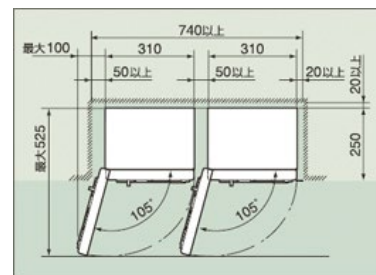

G-2GTV-A / G-2GTV-B

G-2BTV

G-2STV

| 型式 | G-2GTV-A | G-2GTV-B | G-2BTV | G-2STV |
|----------------|--|--|--|--|
| 口座数 | 最大72口座 | 最大72口座 | 最大64口座 | 最大24口座 |
| 使用通貨 | 紙幣 一万円、五千円、二千円、千円 500円、100円、50円、10円 | 硬貨 二千円、千円 500円、100円、50円、10円 | 紙幣 二千円、千円 500円、100円、50円、10円 | 硬貨 二千円、千円 500円、100円、50円、10円 |
| 2024年度新紙幣 | 対応可能(要改造) | 対応可能(要改造) | 対応可能(要改造) | 対応可能(要改造) |
| 価格設定 | 10~99,990円 | 10~10,000円 | 10~10,000円 | 10~10,000円 |
| 紙幣収納枚数 ※官封券 | 一万円×約300枚 五千円×約300枚 二千円×約100枚 千円×約800枚 | 二千円、千円混合×約600枚 | 二千円、千円混合×約600枚 | 千円×約600枚 |
| 釣り銭容量 | 500円×約350枚 100円×約1,000枚 50円×約600枚 10円×約1,000枚 | 500円×約350枚 100円×約1,000枚 50円×約600枚 10円×約1,000枚 | 500円×約350枚 100円×約1,000枚 50円×約600枚 10円×約1,000枚 | 500円×約70枚 100円×約77枚 50円×約82枚 10円×約92枚 サブチューブ 100円×約87枚または10円×約100枚 |
| 券仕様 | 24~120mm×57.5mm | 24~120mm×57.5mm | 30~90mm×57.5mm | 38~60mm×57.5mm |
| 券容量 | 300mロール紙(30mm券の場合約10,000枚) | 300mロール紙(30mm券の場合約10,000枚) | 300mロール紙(30mm券の場合約10,000枚) | 50mロール紙(38mm券の場合約1,300枚) |
| 使用電源 | AC100V±10V(50/60Hz) | AC100V±10V(50/60Hz) | AC100V±10V(50/60Hz) | AC100V±10V(50/60Hz) |
| 消費電力 | 定格(最大) 260/268W 待機時86/84W (50/60Hz) | 定格(最大) 105/105W 待機時89/89W (50/60Hz) | 定格(最大) 83/84W 待機時28W (50/60Hz) | 定格(最大) 31W 待機時16W (50/60Hz) |
| 使用環境 | 屋内、温度0°C~35°C、 湿度20%~90%RH(結露なきこと) | 屋内、温度0°C~35°C、 湿度20%~90%RH(結露なきこと) | 屋内、温度0°C~35°C、 湿度20%~90%RH(結露なきこと) | 屋内、温度0°C~35°C、 湿度20%~90%RH(結露なきこと) |
| 外形寸法 | 650(W)×300(D)×1,600(H)mm (突起部を除く) | 650(W)×300(D)×1,600(H)mm (突起部を除く) | 600(W)×300(D)×1,600(H)mm (突起部を除く) | 310(W)×250(D)×578.2(H)mm (突起部を除く) |
| 質量 | 145kg | 118kg | 98kg | 37kg |
| キャッシュレス決済対応 | 電子マネー QR決済 クレジット決済 | 可能(オプション) 不可 不可 | 不可 不可 不可 | 可能(オプション) 可能(オプション) タッチ決済のみ可能(オプション) |
| インボイス対応 | 対応 | 対応 | 対応 | 対応 |