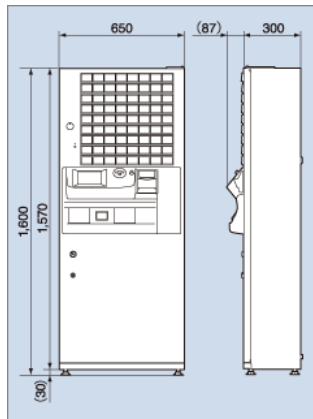

G-2GTV-A / G-2GTV-B

G-2BTV

G-2STV

| 型式 | G-2GTV-A | G-2GTV-B | G-2BTV | G-2STV |
|----------------|--|--|--|--|
| 口座数 | 最大72口座 | 最大72口座 | 最大64口座 | 最大24口座 |
| 使用通貨 | 紙幣 一万円、五千円、二千円、千円 500円、100円、50円、10円 | 硬貨 二千円、千円 500円、100円、50円、10円 | 紙幣 二千円、千円 500円、100円、50円、10円 | 硬貨 二千円、千円 500円、100円、50円、10円 |
| 2024年度新紙幣 | 対応可能(要改造) | 対応可能(要改造) | 対応可能(要改造) | 対応可能(要改造) |
| 価格設定 | 10~99,990円 | 10~10,000円 | 10~10,000円 | 10~10,000円 |
| 紙幣収納枚数 ※官封券 | 一万円×約300枚 五千円×約300枚 二千円×約100枚 千円×約800枚 | 二千円、千円混合×約600枚 | 二千円、千円混合×約600枚 | 千円×約600枚 |
| 釣り銭容量 | 500円×約350枚 100円×約1,000枚 50円×約600枚 10円×約1,000枚 | 500円×約350枚 100円×約1,000枚 50円×約600枚 10円×約1,000枚 | 500円×約350枚 100円×約1,000枚 50円×約600枚 10円×約1,000枚 | 500円×約70枚 100円×約77枚 50円×約82枚 10円×約92枚 サブチューブ 100円×約87枚または10円×約100枚 |
| 券仕様 | 24~120mm×57.5mm | 24~120mm×57.5mm | 30~90mm×57.5mm | 38~60mm×57.5mm |
| 券容量 | 300mロール紙(30mm券の場合約10,000枚) | 300mロール紙(30mm券の場合約10,000枚) | 300mロール紙(30mm券の場合約10,000枚) | 50mロール紙(38mm券の場合約1,300枚) |
| 使用電源 | AC100V±10V(50/60Hz) | AC100V±10V(50/60Hz) | AC100V±10V(50/60Hz) | AC100V±10V(50/60Hz) |
| 消費電力 | 定格(最大) 260/268W 待機時86/84W (50/60Hz) | 定格(最大) 105/105W 待機時89/89W (50/60Hz) | 定格(最大) 83/84W 待機時28W (50/60Hz) | 定格(最大) 31W 待機時16W (50/60Hz) |
| 使用環境 | 屋内、温度0°C~35°C、 湿度20%~90%RH(結露なきこと) | 屋内、温度0°C~35°C、 湿度20%~90%RH(結露なきこと) | 屋内、温度0°C~35°C、 湿度20%~90%RH(結露なきこと) | 屋内、温度0°C~35°C、 湿度20%~90%RH(結露なきこと) |
| 外形寸法 | 650(W)×300(D)×1,600(H)mm (突起部を除く) | 650(W)×300(D)×1,600(H)mm (突起部を除く) | 600(W)×300(D)×1,600(H)mm (突起部を除く) | 310(W)×250(D)×578.2(H)mm (突起部を除く) |
| 質量 | 145kg | 118kg | 98kg | 37kg |
| キャッシュレス決済対応 | 電子マネー QR決済 クレジット決済 | 可能(オプション) 不可 不可 | 不可 不可 不可 | 可能(オプション) 可能(オプション) タッチ決済のみ可能(オプション) |
| インボイス対応 | 対応 | 対応 | 対応 | 対応 |