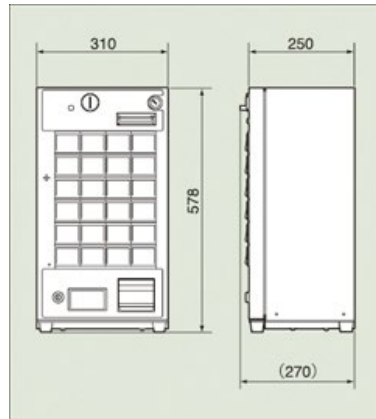

G-2GTV-A / G-2GTV-B

G-2BTV

G-2STV

| 型式 | G-2GTV-A | G-2GTV-B | G-2BTV | G-2STV |
|----------------|--|--|--|--|
| 口座数 | 最大72口座 | 最大72口座 | 最大64口座 | 最大24口座 |
| 使用通貨 | 紙幣 一万円、五千円、二千円、千円 500円、100円、50円、10円 | 硬貨 二千円、千円 500円、100円、50円、10円 | 紙幣 二千円、千円 500円、100円、50円、10円 | 硬貨 二千円、千円 500円、100円、50円、10円 |
| 2024年度新紙幣 | 対応可能(要改造) | 対応可能(要改造) | 対応可能(要改造) | 対応可能(要改造) |
| 価格設定 | 10~99,990円 | 10~10,000円 | 10~10,000円 | 10~10,000円 |
| 紙幣収納枚数 ※官封券 | 一万円×約300枚 五千円×約300枚 二千円×約100枚 千円×約800枚 | 二千円、千円混合×約600枚 | 二千円、千円混合×約600枚 | 千円×約600枚 |
| 釣り銭容量 | 500円×約350枚 100円×約1,000枚 50円×約600枚 10円×約1,000枚 | 500円×約350枚 100円×約1,000枚 50円×約600枚 10円×約1,000枚 | 500円×約350枚 100円×約1,000枚 50円×約600枚 10円×約1,000枚 | 500円×約70枚 100円×約77枚 50円×約82枚 10円×約92枚 サブチューブ 100円×約87枚または10円×約100枚 |
| 券仕様 | 24~120mm×57.5mm | 24~120mm×57.5mm | 30~90mm×57.5mm | 38~60mm×57.5mm |
| 券容量 | 300mロール紙(30mm券の場合約10,000枚) | 300mロール紙(30mm券の場合約10,000枚) | 300mロール紙(30mm券の場合約10,000枚) | 50mロール紙(38mm券の場合約1,300枚) |
| 使用電源 | AC100V±10V(50/60Hz) | AC100V±10V(50/60Hz) | AC100V±10V(50/60Hz) | AC100V±10V(50/60Hz) |
| 消費電力 | 定格(最大) 260/268W 待機時86/84W (50/60Hz) | 定格(最大) 105/105W 待機時89/89W (50/60Hz) | 定格(最大) 83/84W 待機時28W (50/60Hz) | 定格(最大) 31W 待機時16W (50/60Hz) |
| 使用環境 | 屋内、温度0°C~35°C、 湿度20%~90%RH(結露なきこと) | 屋内、温度0°C~35°C、 湿度20%~90%RH(結露なきこと) | 屋内、温度0°C~35°C、 湿度20%~90%RH(結露なきこと) | 屋内、温度0°C~35°C、 湿度20%~90%RH(結露なきこと) |
| 外形寸法 | 650(W)×300(D)×1,600(H)mm (突起部を除く) | 650(W)×300(D)×1,600(H)mm (突起部を除く) | 600(W)×300(D)×1,600(H)mm (突起部を除く) | 310(W)×250(D)×578.2(H)mm (突起部を除く) |
| 質量 | 145kg | 118kg | 98kg | 37kg |
| キャッシュレス決済対応 | 電子マネー QR決済 クレジット決済 | 可能(オプション) 不可 不可 | 不可 不可 不可 | 可能(オプション) 可能(オプション) タッチ決済のみ可能(オプション) |
| インボイス対応 | 対応 | 対応 | 対応 | 対応 |