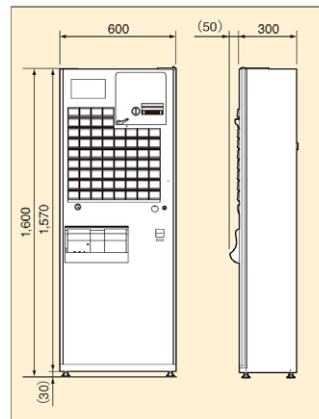

G-2GTV-A / G-2GTV-B

G-2BTV

G-2STV

| 型式 | G-2GTV-A | G-2GTV-B | G-2BTV | G-2STV |
|----------------|--|--|--|--|
| 口座数 | 最大72口座 | 最大72口座 | 最大64口座 | 最大24口座 |
| 使用通貨 | 紙幣 一万円、五千円、二千円、千円 500円、100円、50円、10円 | 硬貨 二千円、千円 500円、100円、50円、10円 | 紙幣 二千円、千円 500円、100円、50円、10円 | 硬貨 二千円、千円 500円、100円、50円、10円 |
| 2024年度新紙幣 | 対応可能(要改造) | 対応可能(要改造) | 対応可能(要改造) | 対応可能(要改造) |
| 価格設定 | 10~99,990円 | 10~10,000円 | 10~10,000円 | 10~10,000円 |
| 紙幣収納枚数 ※官封券 | 一万円×約300枚 五千円×約300枚 二千円×約100枚 千円×約800枚 | 二千円、千円混合×約600枚 | 二千円、千円混合×約600枚 | 千円×約600枚 |
| 釣り銭容量 | 500円×約350枚 100円×約1,000枚 50円×約600枚 10円×約1,000枚 | 500円×約350枚 100円×約1,000枚 50円×約600枚 10円×約1,000枚 | 500円×約350枚 100円×約1,000枚 50円×約600枚 10円×約1,000枚 | 500円×約70枚 100円×約77枚 50円×約82枚 10円×約92枚 サブチューブ 100円×約87枚または10円×約100枚 |
| 券仕様 | 24~120mm×57.5mm | 24~120mm×57.5mm | 30~90mm×57.5mm | 38~60mm×57.5mm |
| 券容量 | 300mロール紙(30mm券の場合約10,000枚) | 300mロール紙(30mm券の場合約10,000枚) | 300mロール紙(30mm券の場合約10,000枚) | 50mロール紙(38mm券の場合約1,300枚) |
| 使用電源 | AC100V±10V(50/60Hz) | AC100V±10V(50/60Hz) | AC100V±10V(50/60Hz) | AC100V±10V(50/60Hz) |
| 消費電力 | 定格(最大) 260/268W 待機時86/84W (50/60Hz) | 定格(最大) 105/105W 待機時89/89W (50/60Hz) | 定格(最大) 83/84W 待機時28W (50/60Hz) | 定格(最大) 31W 待機時16W (50/60Hz) |
| 使用環境 | 屋内、温度0°C~35°C、 湿度20%~90%RH(結露なきこと) | 屋内、温度0°C~35°C、 湿度20%~90%RH(結露なきこと) | 屋内、温度0°C~35°C、 湿度20%~90%RH(結露なきこと) | 屋内、温度0°C~35°C、 湿度20%~90%RH(結露なきこと) |
| 外形寸法 | 650(W)×300(D)×1,600(H)mm (突起部を除く) | 650(W)×300(D)×1,600(H)mm (突起部を除く) | 600(W)×300(D)×1,600(H)mm (突起部を除く) | 310(W)×250(D)×578.2(H)mm (突起部を除く) |
| 質量 | 145kg | 118kg | 98kg | 37kg |
| キャッシュレス決済対応 | 電子マネー QR決済 クレジット決済 | 可能(オプション) 不可 不可 | 不可 不可 不可 | 可能(オプション) 可能(オプション) タッチ決済のみ可能(オプション) |
| インボイス対応 | 対応 | 対応 | 対応 | 対応 |

安心してご使用いただくために

- 設置に際しましては、道路法や道路交通法、消防法、食品衛生法、電気事業法などを順守してください。
- JIS規格や業界自主基準に準拠した設置工事が必要ですので事前にお問い合わせください。
- 単相100V±10V、電気容量15A以上の電源で必ず専用コンセントをご使用ください。
- 設置時には、アースを必ず接続してください。
- 定期的に点検いただき安全にご使用ください。