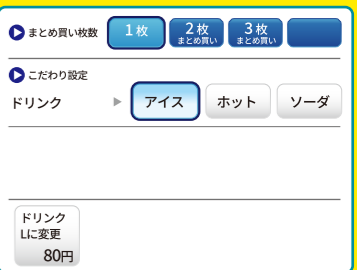

デザインだけじゃない！ 券売機JPの選ばれる理由

選ばれてNo.1! 券売機JPの タッチパネル式券売機

こだわり設定で、
選びやすい！買いやすい！

タッチパネル式券売機が欲しいけど、どのような設定にしたらお客様の満足度につながるかわからない…そんなお悩みも券売機JPにお任せください！お店のメニューの種類に寄り添った、きめ細やかな商品の注文が可能です。セットメニューの内1品だけ変えたい、ドリンクの種類を選びたい。温かいor冷たいを選びたい。など、細やかな注文も分かりやすい画面誘導で、お客様にやさしい画面設定が可能です。

カツ丼と蕎麦のセットメニューで、種類の「そば」or「うどん」。「温かい」or「冷たい」or「ざる」を選択することができます。

ドリンクの飲み方をこだわり選択できます。「アイス」or「ホット」or「ソーダ」など、飲み方も簡単に選ぶことができます。

当社が選ばれる理由は