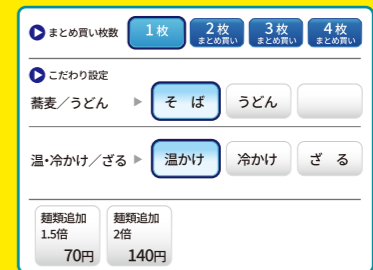

デザインだけじゃない！ 券売機JPの選ばれる理由

選ばれてNo.1! 券売機JPの タッチパネル式券売機

こだわり設定で、
選びやすい！買いやすい！

タッチパネル式券売機が欲しいけど、どのような設定にしたらお客様の満足度につながるかわからない…そんなお悩みも券売機JPにお任せください！お店のメニューの種類に寄り添った、きめ細やかな商品の注文が可能です。セットメニューの内1品だけ変えたい、ドリンクの種類を選びたい。温かいor冷たいを選びたい。など、細やかな注文も分かりやすい画面誘導で、お客様にやさしい画面設定が可能です。

カツ丼と蕎麦のセットメニューで、種類の「そば」or「うどん」。「温かい」or「冷たい」or「ざる」を選択することができます。

ドリンクの飲み方をこだわり選択できます。「アイス」or「ホット」or「ソーダ」など、飲み方も簡単に選ぶことができます。

当社が選ばれる理由は