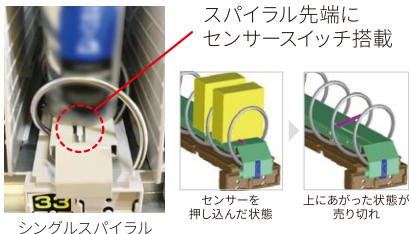

LED照明&
超省エネタイプ

商品 **60品目** **378個** 最大 収納!

売切れ検知機能
付きスパイラル

屋内専用機種

2種類のラックを組み替えて、商品形状に合わせた効率のよいコラム組が可能です。

●全棚スパイラル ※ベルト搭載不可

・販売可能な商品サイズ：
140mm(H)×79~268mm(W)×10~85mm(厚み)
・スパイラル付属種類：10mm商品販売用のみ別売

シングルスパイラルラック

おにぎり、サンドイッチ、袋菓子、飲料、デザート等

ダブルスパイラルラック

袋パン、カップ麺、箱菓子等

●売切れ検知機能

スパイラル先端に
センサースイッチ搭載

センサースイッチを押し込んだ状態

上にあがった状態が売切れ

シングルスパイラル