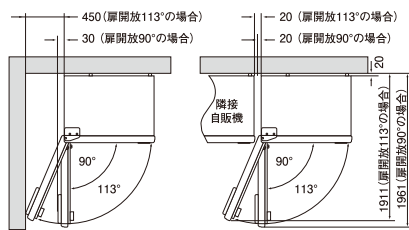

●商品取出口の改良

間口幅を小さくすることで、販売商品を「見やすく」「探しやすく」しました。

●ウェイクアップ機能

庫内照明の待機時消灯設定でも、ウェイクアップ機能により「選択ボタンを押した時」や「お金を入れた時」などにだけ点灯する設定が可能です。

外形寸法図

●設置スペース(単位:mm)

●本体寸法(単位:mm)

※温度仕様につきましてはJIS規格「試験方法」(JIS B 8561)により定められた条件下において測定された単体での性能を規定するものではありません。お客様の実環境下での性能を保証するものではありません。

※ご使用の際は、取扱説明書をよくお読みのうえ、たくご使用ください。

自動販売機 F-26CVM 仕様

型式	F-26CVM	
外形寸法	H1,830mm×W1,161mm×D852mm 設置最大奥行 872mm(背面+20mm)	
製品質量	298kg	
最大決済金額	9,990円 ※現金はご利用いただけません	
収容方式	シングルスパイラルラック ダブルスパイラルラック	
セレクション	最大59種類 標準出荷設定時 44種類	
1コラム 当たりの 収容数	スパイラルラック (シングル・ダブル共通)	
	幅	高さ
	45mm	10個
	56mm	8個
	87mm	5個
	100mm	4個
搬送機構	全段ソフトハンドリング搬出	
選択ボタン	テンキー方式(0~9、購入、訂正)	
照明	LED照明	
冷却方式	①1室冷蔵【10℃以下】②一室弱冷【18℃±3℃】 ③2温度帯【上3段・保冷+下3段冷蔵10℃以下】	
冷媒	R1234yf(低GWP冷媒)	
食衛制御	ヘルスコード(強冷・弱冷)、賞味期限管理、 庫内温度表示	
電源	単相100V 50/60Hz(コンセント容量15A)	
定格消費電力	310/330W(50/60Hz)	
電源装置の定格消費電力	64W	
年間消費電力	1347kW・h(1室冷蔵時)744kW・h(1室弱冷時) 1309kW・h(1室弱冷時)	
設置条件	屋内専用 直射日光を避けること	