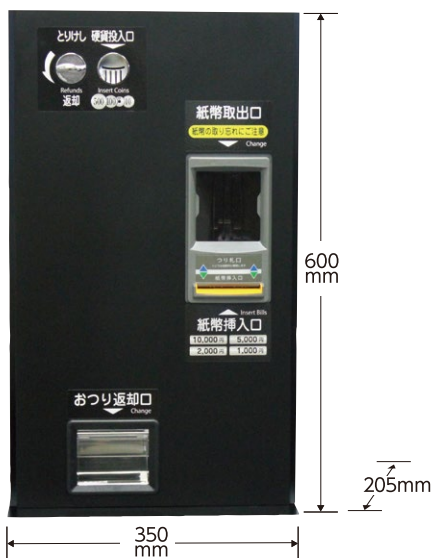

● 外形寸法(現金支払機)

● サンプル

取引データ

機番 1 00007

== たいまの取引データ ==

18年 11月 09日 11時 59分

金種	受付	払出
10000円	0枚	0枚
5000円	0枚	0枚
2000円	0枚	0枚
1000円	0枚	0枚
500円	0枚	0枚
100円	0枚	0枚
50円	0枚	0枚
10円	0枚	0枚

口座	単価	枚数	金額
004	パークカレー	1枚	0円
01004	Park curry	1枚	0円

受付合計金額 0円
発券合計金額 0円
払出合計金額 0円

日計

機番 1 00074

== 日計 ==

15年 01月 05日 11時 15分から
15年 01月 05日 11時 17分まで

口座	単価	枚数	金額
0001	4ランチ	00000	
@	800円	1枚	600円
0006	コーヒー	00000	
@	300円	2枚	600円
@	300円	-1枚	-300円
0007	生ビール	00000	
@	500円	1枚	500円
0018	サラダバー	00000	
@	50円	2枚	100円

金額合計 5枚 1500円
取消合計 1枚 300円

ご利用明細

発行日時：2018年11月 9日 14:47

ご利用明細

Outlet curry
カツカレー
700円 x 1 ¥700円

合計 ¥700円

N099

安全に関するご注意

- ●ご使用前に、取扱説明書を必ずお読みのうえ、正しくお使いください。
- ●設置は、専門の設置業者又はお買い上げ先へ依頼してください。
- ●設置に際しては、JIS基準や業界自主基準に基づく据付けを行い、道路法や道路交通法、消防法、電気事業法などの関連法規を遵守してください。
- ●製品は質量に耐えられる場所で使用してください。●アースを必ず接続してください。
- ●定格電圧単位100Vの製品です。必ず単相100Vで電流容量15Aの専用コンセントを使用してください。
- ●屋内専用機です。必ず直射日光の当たらない、雨水などかからない屋内で使用してください。

- ●指定商品以外は、庫内に収納しないでください。
- ●偽造貨幣及び外国貨幣による損害については弊社は一切補償いたしかねます。
- ・掲載の内容及びデザインと製品についての記載事項は予告なく変更することがあります。
- ・このカタログは印刷物ですので、実際の製品の色と多少異なる場合があります。
- ・定期的に点検いただき安全にご使用ください。

本データに含まれる内容のすべての著作権は、当社に帰属するか、当社が著作権者より許諾を得て使用しております。このため、当社および著作権者からの事前の許可無く無断で本データの一部およびすべてを複製、転載、送信、配布、貸与、変造、印刷することや本データに依拠したデザインの制作、SNS・Webサイトへの掲載、業務委託など第三者の利用に供することを禁止します。

PULSAR

株式会社パルサー

本社：宮城県仙台市泉区加茂1丁目48-4 加茂ビル2階
東京支店：東京都墨田区千歳3丁目15番17号 糸井ビル1階北

※券売機の見学やデモをご希望の方は、必ず事前にご予約をお願いいたします。当日の急なご訪問はご対応出来かねますので、ご了承ください。